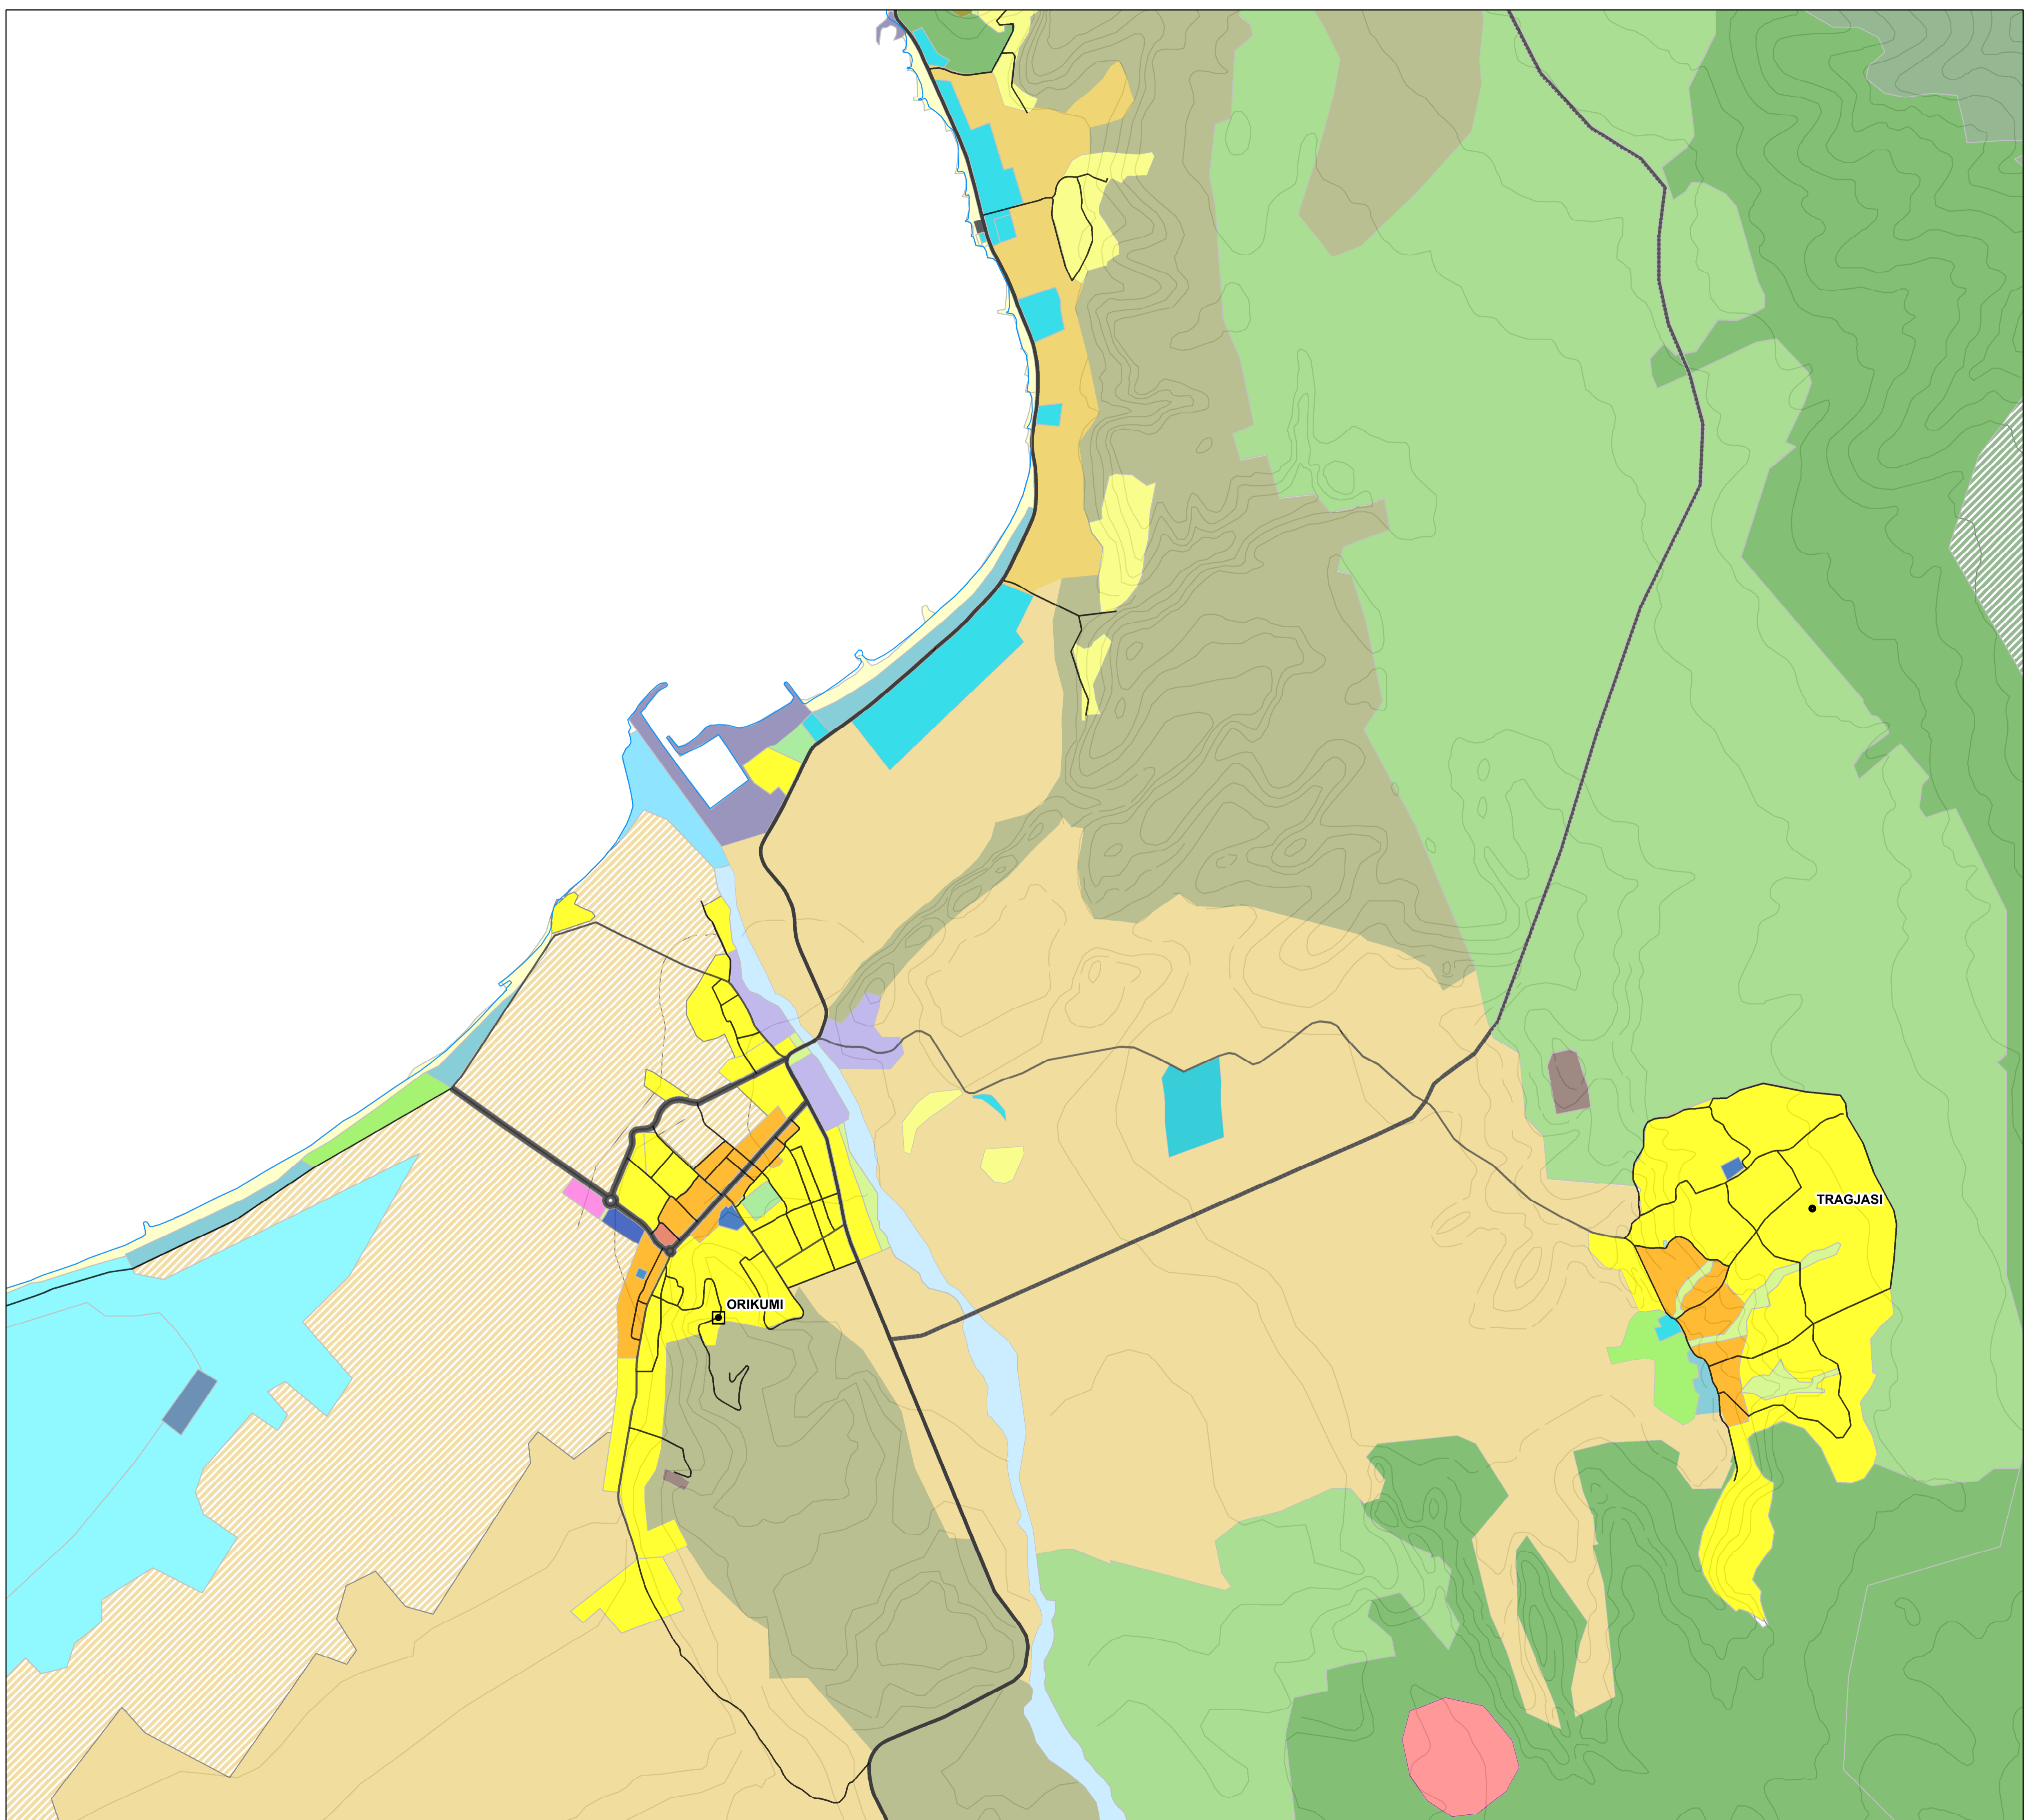

Legjendë

Qendrat e Banuara

- Qender urbane paresore
- Qender urbane terciare
- Qender lokale e specializuar
- Qender Lokale
- Lokalitete

Ndarja Administrative

- Vije Bregdetare
- Kufi Bashkiak
- Izohipese

Rrjeti Rrugor

- B. Rrugë Interurbane Kryesore
- B. Rrugë Interurbane Kryesore (ByPass)
- C. Rrugë Interurbane Dytësore
- D. Rrugë Urbane Kryesore
- E. Rrugë Urbane Dytësore
- F. Rrugë Lokale

Nënkategoritë e përdorimit të tokës

- Zona banimi perdorimi miqs (A.3)
- Zona banimi (A.4)
- Zona me shtëpi të dyta (A.5)
- Zona Sportive (AR.2)
- Zona të gjelbra dhe hapësira publike ne zona te banuara / Shetitore urban (AR.3)
- Zone e gjelber izoluese (AR.5)
- Arsim parashkollor (Cerdhe, Kopesht) (AS.1)
- Arsim 9 vjeçar (AS.2)
- Arsim i mesëm (AS.3)
- Tokës bujqësore primare fushore - (kultivime me ara) (B.1)
- Tokës bujqësore primare kodrinore - (ullishte, pemetore, vreshte) (B.2)
- Tokës bujqësore dytësore - kultivime përziera i copëtuar (B.3)
- Zona bujqësore me mundësi për zhvillimin e agroturizmit (B.5)
- Tokë e pafrytshme për rigjenerim (B.6)
- Zona Tregtare dhe Biznesi (IE.2)
- Nxjerrje dhe përpunim mineralësh (gurorret / fabrikat e cimentos) (IE.5)
- Rrjeti Rrugor Kryesor / Parkim Publik (IN.1)
- Porte / Marina (IN.4)
- Ujësjellës-Kanalizime (IN.7)
- Institucionet publike vendore / qendrore (IS.1)
- Monument Kultures (M.3)
- Zona per Rekreacion Natyror (kat. A.2) (N.2)
- Zona Buferike të mbrojtura (N.3)
- Zona me shpatet e larta (rrafshnallat / luginat e thella / shkembinjët bregdetare) (N.5)
- Zonat te mbrojtura peisazhstike (N.6)
- Toke Natyrore (N.7)
- Plazhet (N.8)
- Zone Hotelesh / Sherbime Turistike (S.2)
- Zone Turizmi te Integruar (Resorte/Vila) (S.3)
- Sherbime Plazhi (Bar, Cafe, Restorant) (S.4)
- Qendër shëndetsore/Ambulancë (SH.2)
- Rezervat ujore tokesore (perrenjte, lumenjte, liqene, rezervuare artificiale) (U.1)
- Rezervat ujore bregdetare (laguna, kripore, salinas) (U.3)
- Zone te Mbrojtura Ujore (U.4)
- Varreza (V.1)